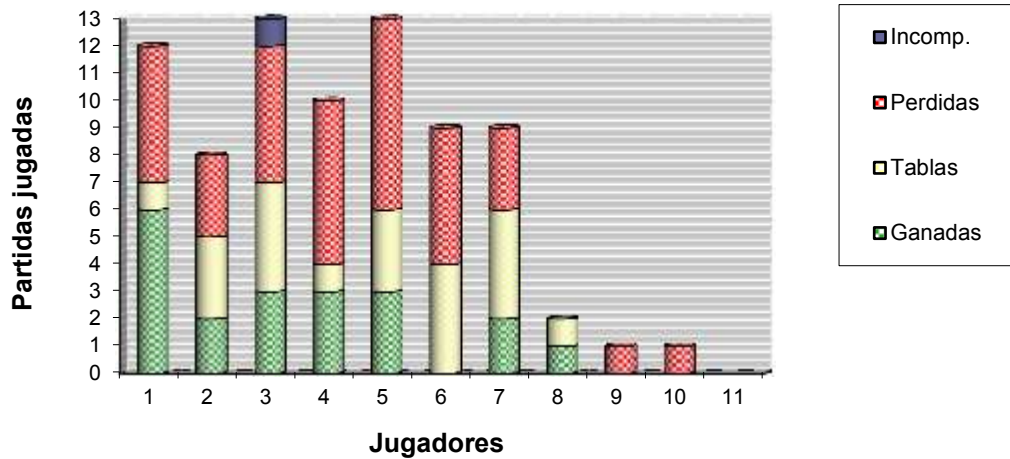

Ronda 13	Jugadas	Ganadas	Tablas	Perdidas	Incomp.	Puntos	Efectividad	Aportación
1 <i>Fermín</i>	12	6	1	5		6,5	54,2%	21,3%
2 <i>Fer Pozu</i>	8	2	3	3		3,5	43,8%	11,5%
3 <i>Txuss</i>	12	3	4	5	1	5	41,7%	16,4%
4 <i>Darfo</i>	10	3	1	6		3,5	35,0%	11,5%
5 <i>Jabuti</i>	13	3	3	7		4,5	34,6%	14,8%
6 <i>Luis Mario</i>	9		4	5		2	22,2%	6,6%
7 <i>Cheluis *</i>	9	2	4	3		4	44,4%	13,1%
8 <i>Sergio *</i>	2	1	1			1,5	75,0%	4,9%
9 <i>Pablo</i>	1			1		0	0,0%	0,0%
10 <i>Sidi</i>	1			1		0	0,0%	0,0%
RAYADOS						0		
OKIS	78	20	21	36	1	30,5	39,1%	100,0%
	0,5						Porcentaje	
* Sube de 3ª							equipo	

Comparativa Puntos

Comparativa Aportación